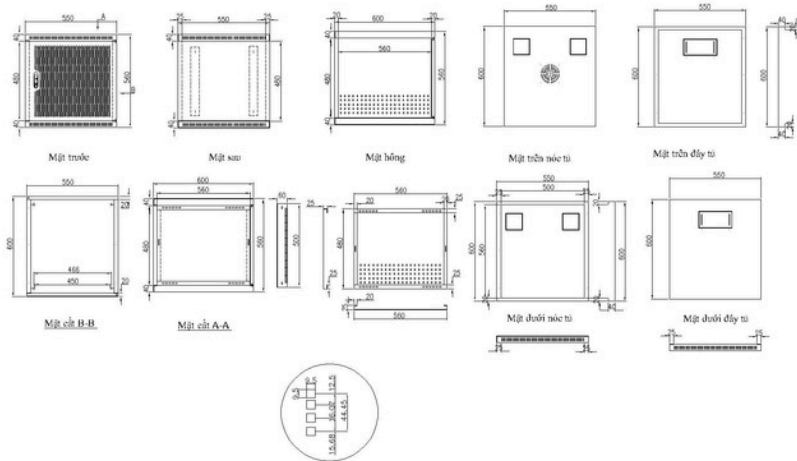

PRODUCT CATALOGUE 2026 CABINET AND RACK SYSTEM

TỦ RACK 10U D600 TREO

OVERVIEW

Bản vẽ tủ 10U D600 treo tường

THÔNG SỐ KỸ THUẬT

Hệ thống cửa tủ:

1 cửa trước - treo tường

Loại cánh cửa:

Kim loại & Mica

Hệ thống tản nhiệt:

1 quạt 120mm - 20w/220v

Kích thước:

H560 x W550 x D600mm

Tải trọng:

100 - 150kg

Phụ kiện:

- Tole & thép tấm được chọn lọc và sử dụng với độ dày từ 1.0-2.0mm, Tole thép được làm sạch bề mặt bằng hóa chất chuyên dụng
- Tủ được phủ kín bằng công nghệ sơn tĩnh điện của hãng Jotun Thailand

TIÊU CHUẨN & ỨNG DỤNG

Tủ được thiết kế theo tiêu chuẩn 19" DIN41494, IEC297, EIARS-310, EIA-310-D, ISO 9001

- Thanh tiêu chuẩn gắn thiết bị được đánh số U
- Dùng cho hệ thống ELV, CCTV, PA và hệ thống mạng cho văn phòng, nhà hàng, khách sạn, TTTM...